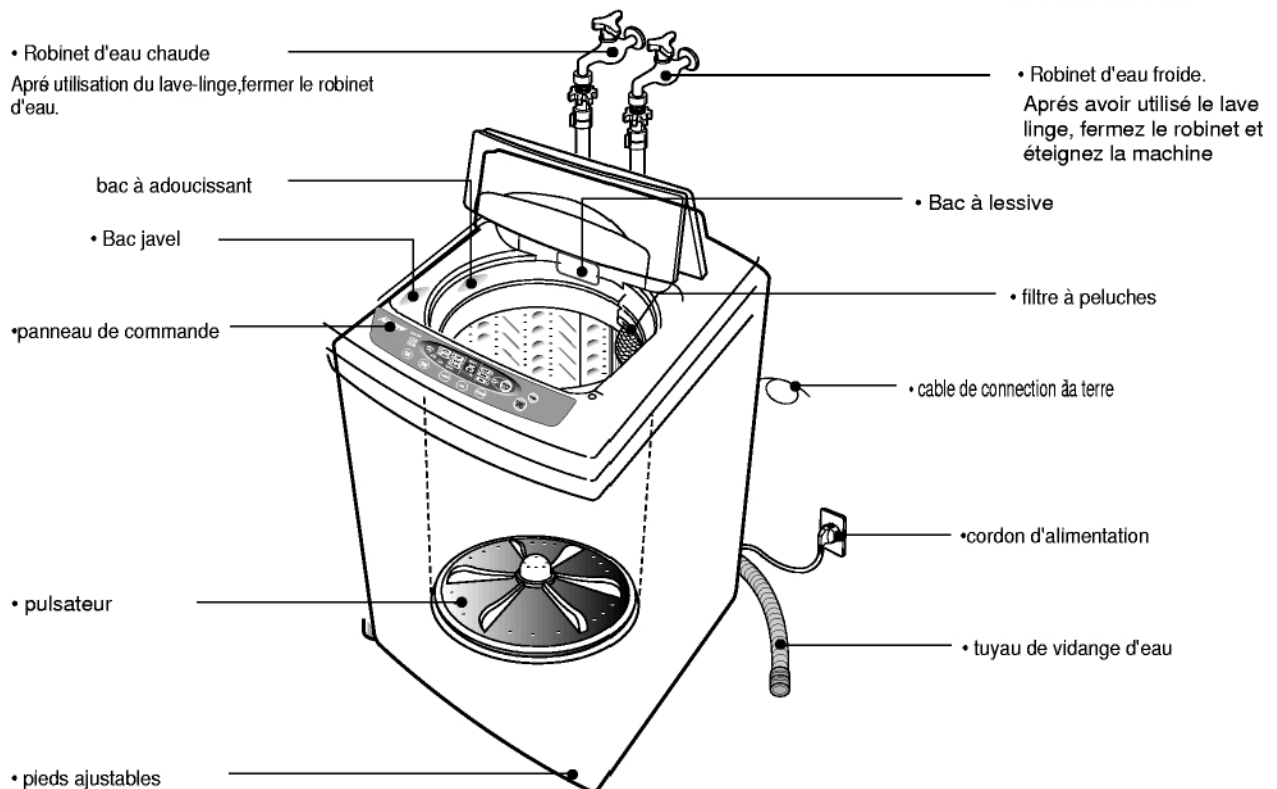

DAEWOO

DWF 600 M

LAVE-LINGE ELECTRIQUE ENTIEREMENT AUTOMATIQUE

R 720506

Modèle DWF-600M

Dimensions en mm (Hauteur*largeur*Profondeur) : 858*525*535

Poids unitaire : 29 Kg

Consommation d'eau moyenne : 130 l par lessive

Niveau d'eau standard : Haut (551)- Moyen (451) - Bas (311)

Pression d'eau de fonctionnement : 0.3-8 Bars

Puissance :

320W